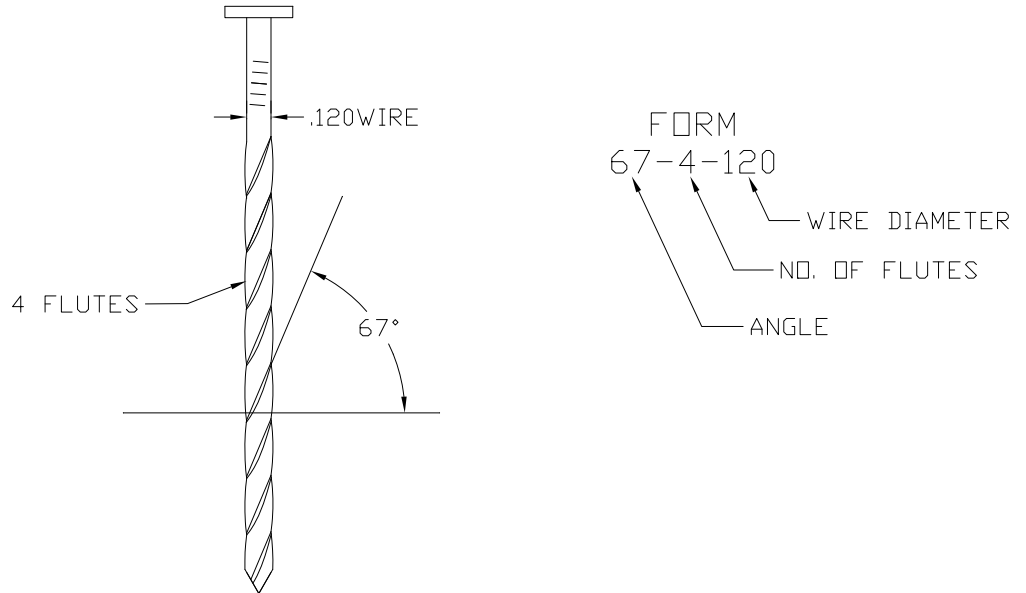

## SCREW SHANK NAIL

## SPIRAL FORMS AVAILABLE

60°	65° & 67°	70°	72°	75°	78°
60-3-083	65-4-157	70-4-083	72-5-113L.H.	75-4-062	78-4-079
60-4-096	6709	70-4-091		75-4-069	78-4-086
60-4-105	6710	70-4-098		75-4-078	78-4-090
60-4-113	6711	70-4-113		75-4-083	78-4-095
60-4-120	6712	70-4-120		75-4-091	78-4-099
60-4-135	67-4-078	70-4-127		75-4-095	78-4-105
60-5-120	67-4-083	70-5-099		75-4-098	78-4-113
60-5-127	67-4-087	70-5-105		75-4-105	78-5-099
60-5-131	67-4-095	70-5-120		75-4-113	78-5-105
60-5-142	67-4-098	70-5-141		75-4-120	78-5-113
60-5-148	67-5-105	70-5-148		75-4-127	78-5-120
60-5-170	67-4-113	70-5-159		75-4-143	78-5-128
	67-4-120			75-5-071	78-5-141
	67-4-135			75-5-086	78-6-120
	67-5-099			75-5-091	78-6-148
	67-5-105			75-5-098	
	67-5-113			75-5-105	
	67-5-120			75-5-113	
	67-5-127			75-5-120	
	67-5-135			75-5-135	
	67-5-148			75-5-148	
	67-5-155			75-5-162	
	67-5-162			75-5-128	
	67-5-170			75-5-128	
				75-5-135	
				75-5-177	
				75-4-148	
				75-5-162	